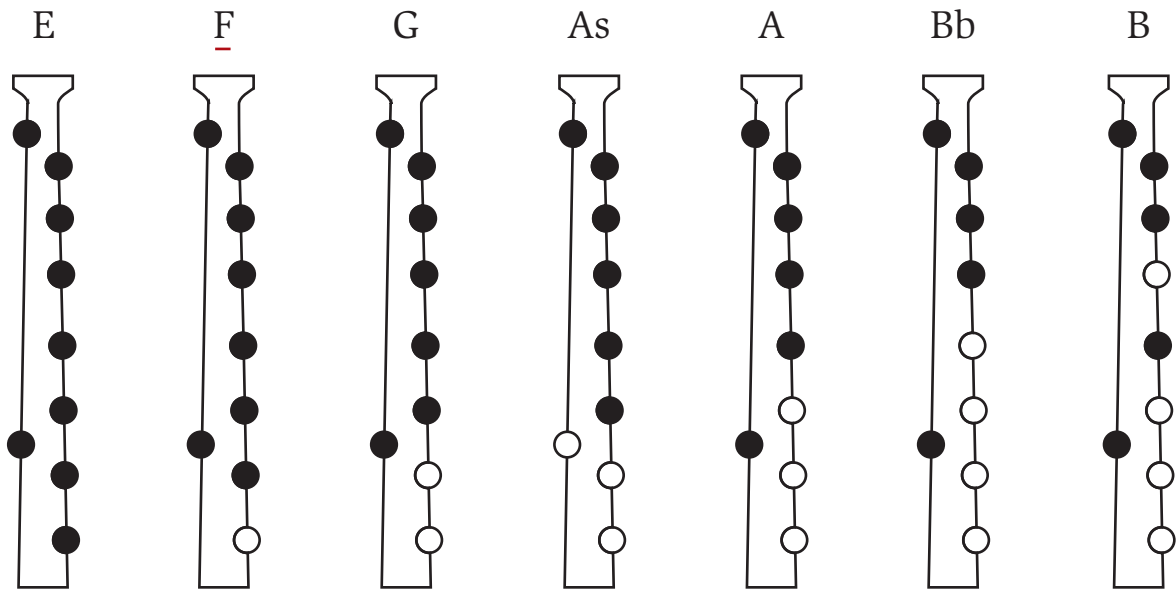

Grifftabelle: Dürer Sackpfeife in „F“, offene Griffweise

● geschlossen ○ offen ◐ bei Bedarf schließen

Thomas Rezanka
 Bau und Reparatur von Dudelsäcken • Feldweg 8, A-4421 Aschach/Steyr
 www.rezanka.at • info@rezanka.at • Tel.: +43 7259-32243 • Mobil: +43 660-6557538
 © Zeichnungen: Rudolf F. Klapka • www.dudy-gajdy.at • klapka.rudolf@gmx.at