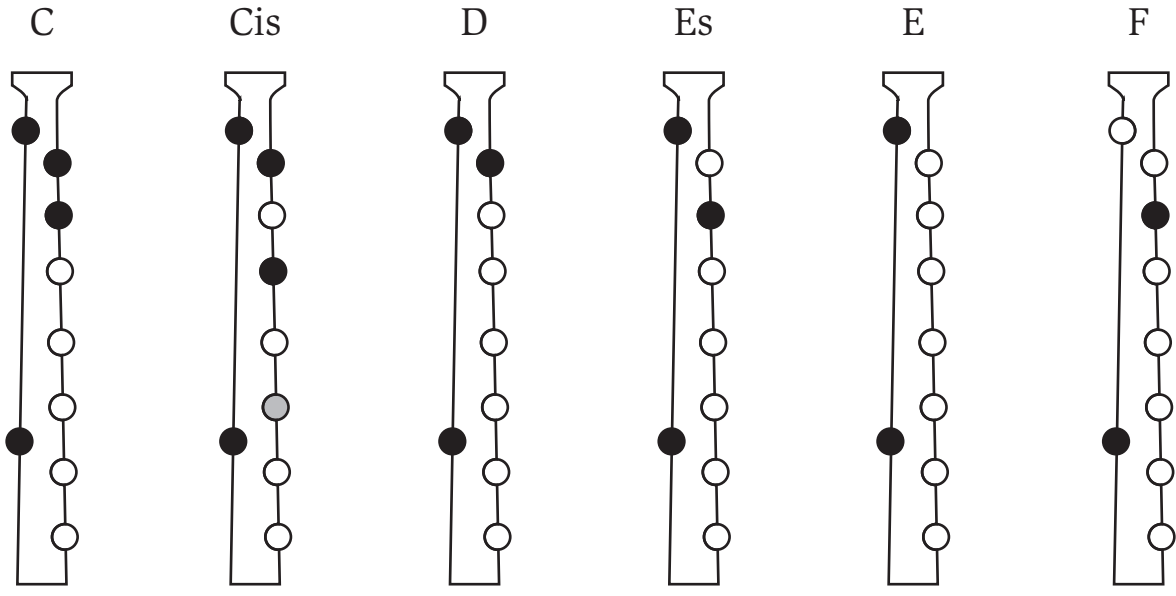

Grifftabelle: Dürer Sackpfeife in „F“, offene Griffweise

● geschlossen ○ offen ◐ bei Bedarf schließen

Thomas Rezanka
 Bau und Reparatur von Dudelsäcken • Feldweg 8, A-4421 Aschach/Steyr
 www.rezanka.at • info@rezanka.at • Tel.: +43 7259-32243 • Mobil: +43 660-6557538
 © Zeichnungen: Rudolf F. Klapka • www.dudy-gajdy.at • klapka.rudolf@gmx.at